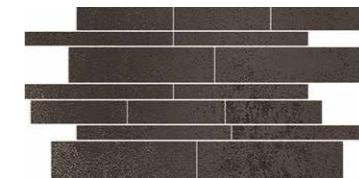

kg/Kutu
kg/Box

Metall

331.0879.20 60x120 Metall

330.0879.20 60x60 Metall

325.0879.20 30x60 Metall

688.0879.24
30x60 Metall Muretto Dekor /
Metall Muretto Decor

754.0879.24
30x60 Metall Precut Dekor /
Metall Precut Decor