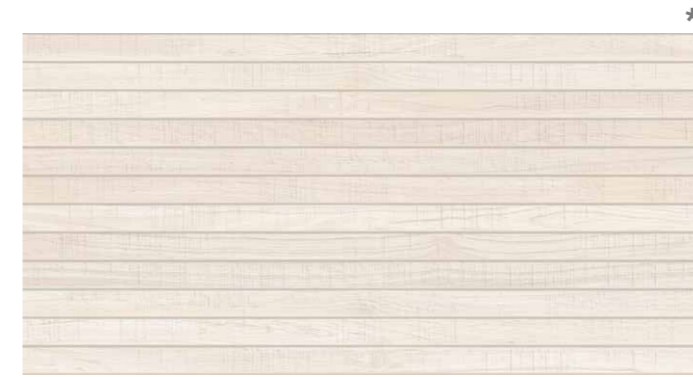

331.0049.44 60x120 Dock Akçaağaç / Dock Maple