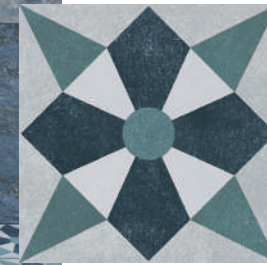

Banyo, mutfak veya farklı ortamlar için mavi temalı çinilerle Akdenizli stilleri yaşam alanlarınıza taşıyabilirsiniz.

19,7x19,7 cm
Blitz Mavi

19,7x19,7 cm
Blitz Turkuaz

Banyo dekorasyonu için indigo mavi, koyu mavi ton geçişleri sonsuz dinginliğin şifrelerini veriyor.